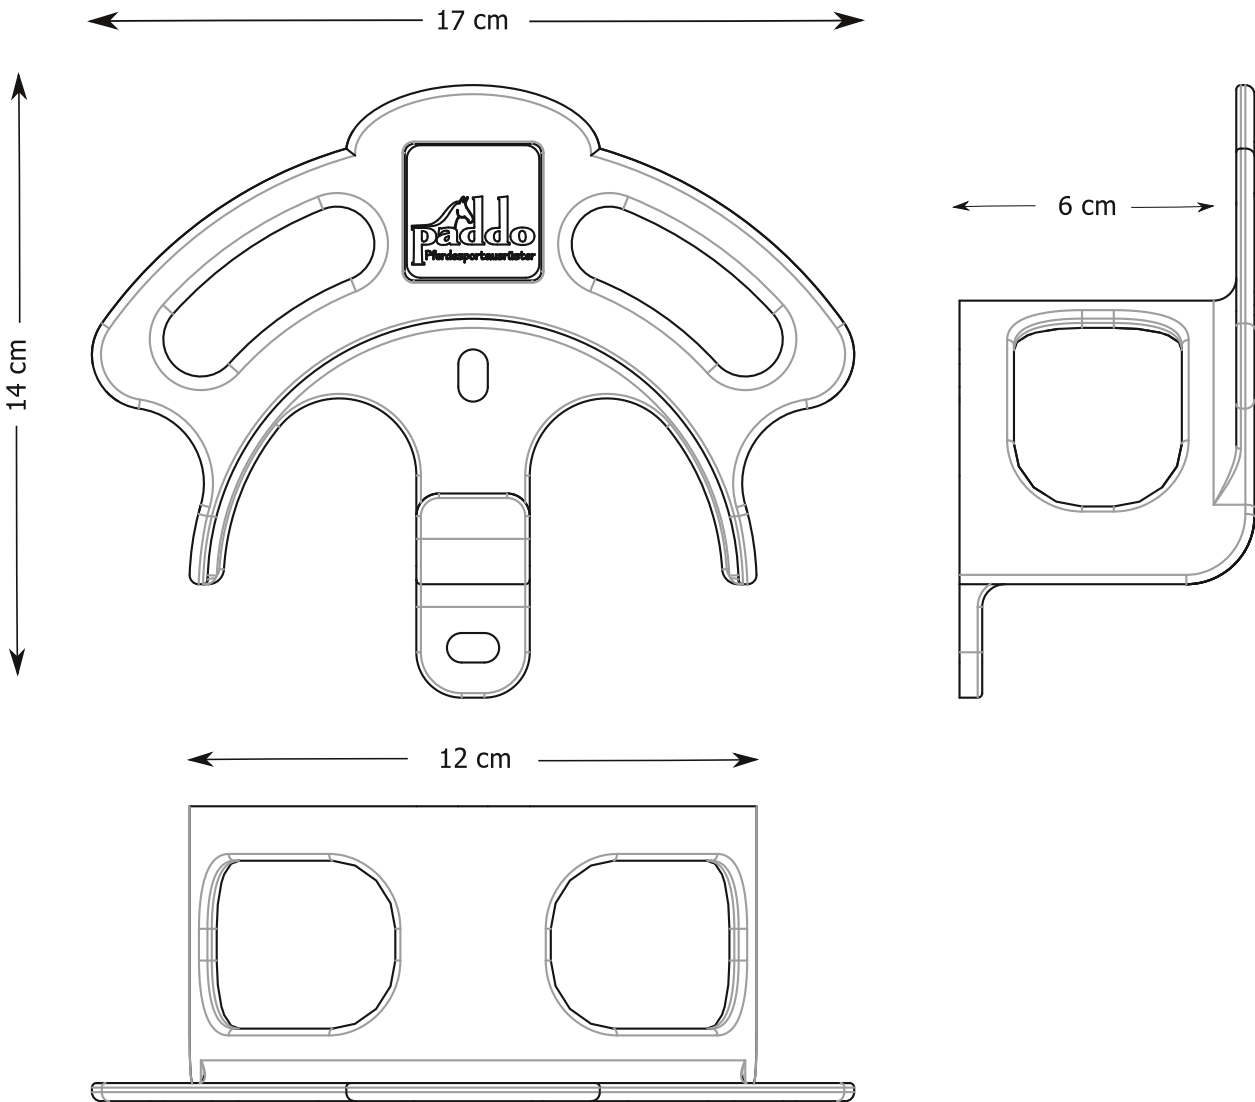

## Información sobre el producto Porta caracoles XXL

Es especialmente grande y estable de acero fundido y ofrece mucho espacio para serpentinas, bridas y cabestro. Ya sea en el cuarto de virada, en el depósito de monturas o en el callejón del establo, es muy versátil. El recubrimiento de polvo especialmente coordinado por colores redondea el aspecto armonioso del cabestro.

## Información sobre el producto Porta caracoles XXL

material:

Acero fundido con recubrimiento de polvo especial  
Etiqueta de producto acero inoxidable V2A

Alcance de la entrega:

1x soporte de bridas XXL