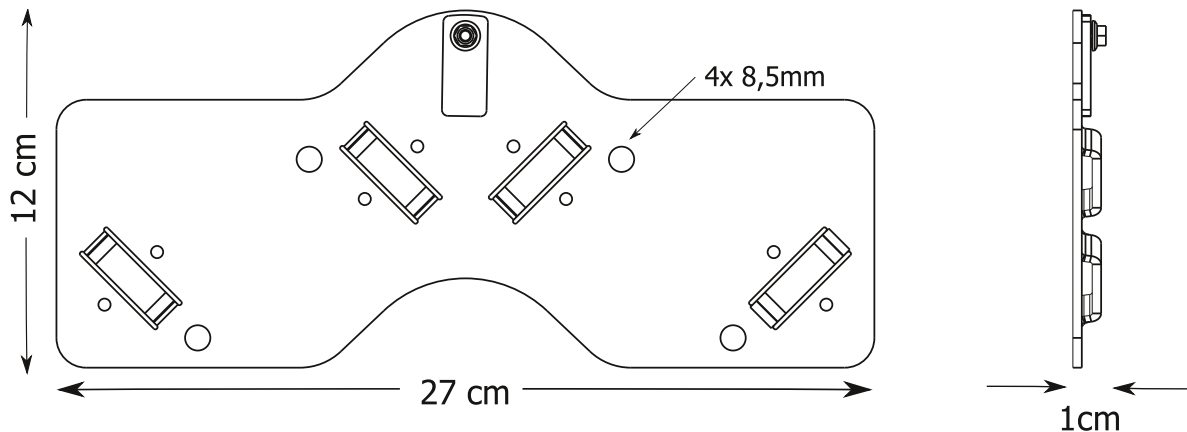

A causa della costruzione aperta, i liquidi non corrono lungo la parete della stalla, ma cadono direttamente sul pavimento della stalla.

Una combinazione unica e speciale è il supporto in combinazione con il supporto rapido disponibile come optional. Ciò consente di fissare e rimuovere il supporto in modo rapido e senza attrezzi. Ideale per gli allevamenti di cavalli per soddisfare le mutevoli esigenze delle loro stalle, il supporto può essere attaccato immediatamente in qualsiasi momento se il supporto rapido è disponibile. Inoltre, può essere necessario rimuovere il supporto in caso di particolari condizioni strutturali. Questa è la soluzione giusta per molte situazioni.

Informazioni sul prodotto Supporto per pietre da leccare

materiale:

Supporto in acciaio inox V2A

Portapietre PA6

Ambito di consegna:

1x supporto in pietra leccese

accessori opzionali:

Staffa di montaggio rapido Kit di montaggio per

Muri di legno e muri in pietra

Informazioni sul prodotto Supporto per pietre da leccare

materiale:

Acciaio inox V2A

Ambito di consegna:

1x staffa di montaggio rapido

accessori opzionali:

Kit di montaggio per