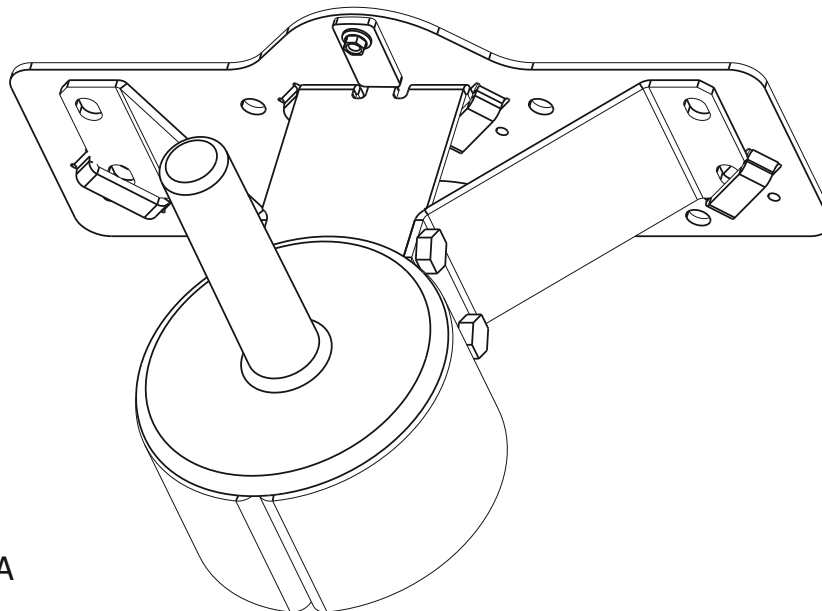

Informazioni sul prodotto Supporto per pietre da leccare

Questo supporto per pietre minerali o saline è particolarmente robusto ed è dotato di un supporto rotante su cui possono essere posizionate pietre rotonde o quadrate con un foro di ricezione. Fornendo la leccata, il cavallo può determinare quanto sale o minerali consumerà. Grazie al supporto verde a rotazione libera il sasso viene spinto dal cavallo e ruota in modo tale che tutti i lati del sasso possano essere usurati in modo ottimale.

A causa della costruzione aperta, i liquidi non corrono lungo la parete della stalla, ma cadono direttamente sul pavimento della stalla.

Una combinazione unica e speciale è il supporto in combinazione con il supporto rapido disponibile come optional. Ciò consente di fissare e rimuovere il supporto in modo rapido e senza attrezzi. Ideale per gli allevamenti di cavalli per soddisfare le mutevoli esigenze delle loro stalle, il supporto può essere attaccato immediatamente in qualsiasi momento se il supporto rapido è disponibile. Inoltre, può essere necessario rimuovere il supporto in caso di particolari condizioni strutturali. Questa è la soluzione giusta per molte situazioni.

Informazioni sul prodotto Supporto per pietre da leccare

materiale:

Supporto in acciaio inox V2A

Portapietre PA6

Ambito di consegna:

1x supporto in pietra leccese

accessori opzionali:

Staffa di montaggio rapido Kit di montaggio per

Muri di legno e muri in pietra

Informazioni sul prodotto Supporto per pietre da leccare

materiale:

Acciaio inox V2A

Ambito di consegna:

1x staffa di montaggio rapido

accessori opzionali:

Kit di montaggio per