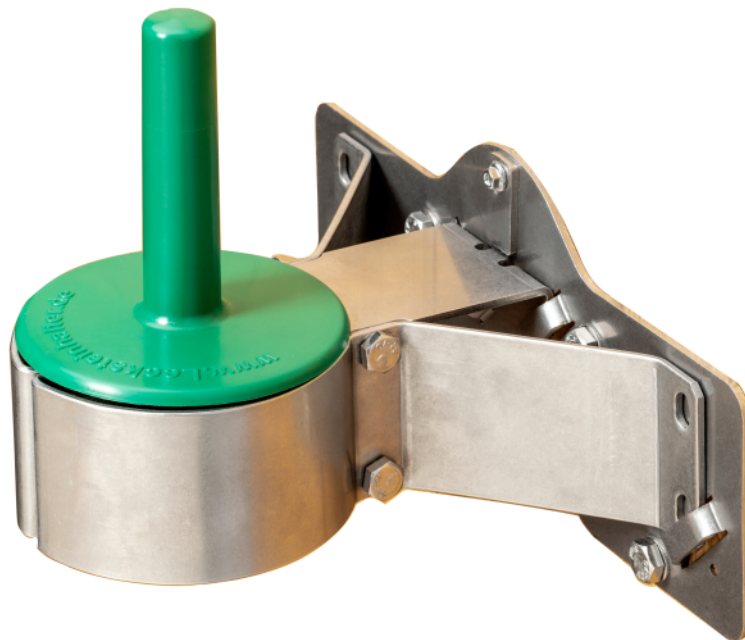

Informazioni sul prodotto Supporto per pietre da leccare

Questo supporto per pietre minerali o saline è particolarmente robusto ed è dotato di un supporto rotante su cui possono essere posizionate pietre rotonde o quadrate con un foro di ricezione. Fornendo la leccata, il cavallo può determinare quanto sale o minerali consumerà. Grazie al supporto verde a rotazione libera il sasso viene spinto dal cavallo e ruota in modo tale che tutti i lati del sasso possano essere usurati in modo ottimale.

A causa della costruzione aperta, i liquidi non corrono lungo la parete della stalla, ma cadono direttamente sul pavimento della stalla.

Una combinazione unica e speciale è il supporto in combinazione con il supporto rapido disponibile come optional. Ciò consente di fissare e rimuovere il supporto in modo rapido e senza attrezzi. Ideale per gli allevamenti di cavalli per soddisfare le mutevoli esigenze delle loro stalle, il supporto può essere attaccato immediatamente in qualsiasi momento se il supporto rapido è disponibile. Inoltre, può essere necessario rimuovere il supporto in caso di particolari condizioni strutturali. Questa è la soluzione giusta per molte situazioni.

Informazioni sul prodotto Supporto per pietre da leccare

materiale:

Supporto in acciaio inox V2A

Portapietre PA6

Ambito di consegna:

1x supporto in pietra leccese

accessori opzionali:

Staffa di montaggio rapido Kit di montaggio per

Muri di legno e muri in pietra

Informazioni sul prodotto Supporto per pietre da leccare

materiale:

Acciaio inox V2A

Ambito di consegna:

1x staffa di montaggio rapido

accessori opzionali:

Kit di montaggio per