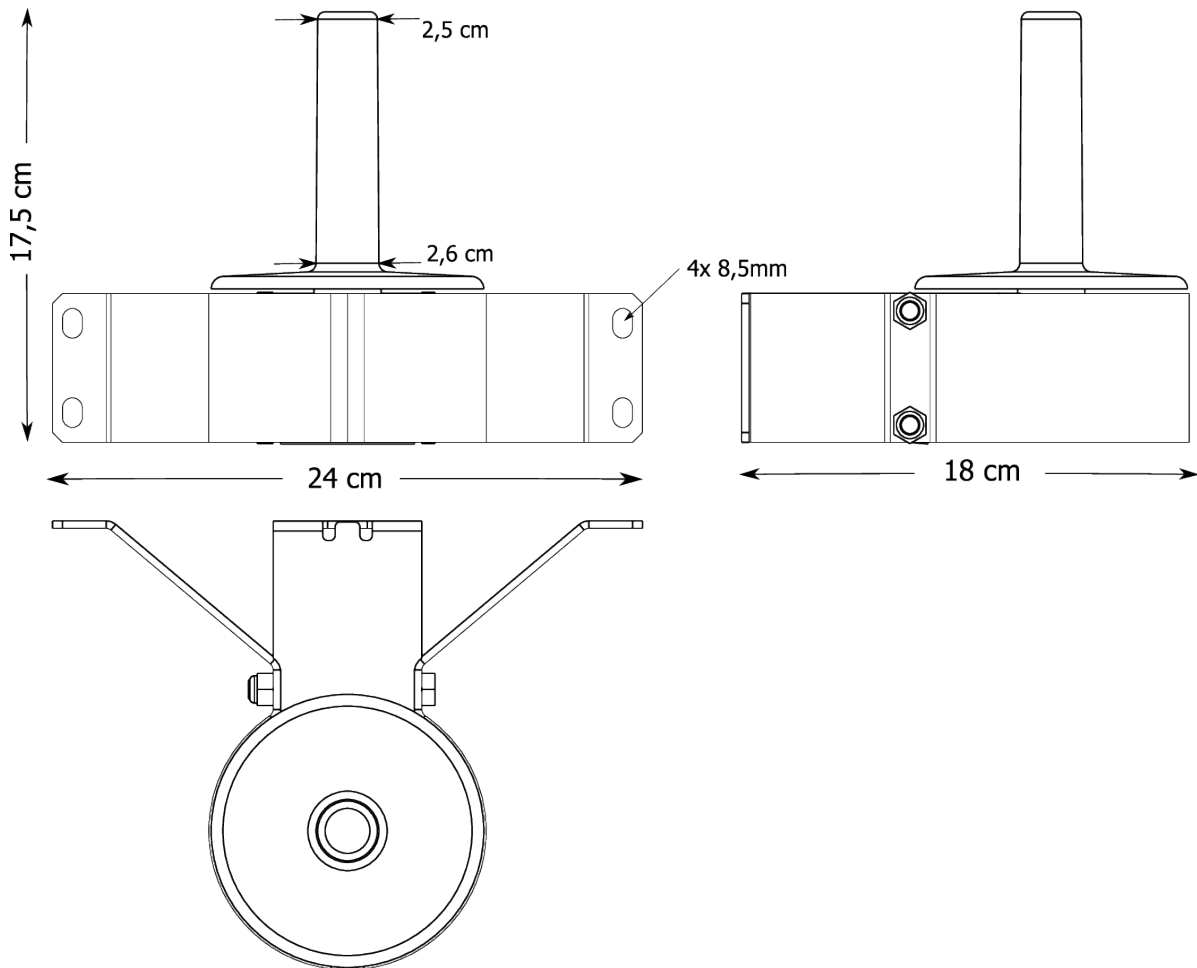

Informazioni sul prodotto Supporto per pietre da leccare

Questo supporto per pietre minerali o saline è particolarmente robusto ed è dotato di un supporto rotante su cui possono essere posizionate pietre rotonde o quadrate con un foro di ricezione. Fornendo la leccata, il cavallo può determinare quanto sale o minerali consumerà. Grazie al supporto verde a rotazione libera il sasso viene spinto dal cavallo e ruota in modo tale che tutti i lati del sasso possano essere usurati in modo ottimale.

A causa della costruzione aperta, i liquidi non corrono lungo la parete della stalla, ma cadono direttamente sul pavimento della stalla.

Una combinazione unica e speciale è il supporto in combinazione con il supporto rapido disponibile come optional. Ciò consente di fissare e rimuovere il supporto in modo rapido e senza attrezzi. Ideale per gli allevamenti di cavalli per soddisfare le mutevoli esigenze delle loro stalle, il supporto può essere attaccato immediatamente in qualsiasi momento se il supporto rapido è disponibile. Inoltre, può essere necessario rimuovere il supporto in caso di particolari condizioni strutturali. Questa è la soluzione giusta per molte situazioni.

Informazioni sul prodotto Supporto per pietre da leccare

materiale:

Supporto in acciaio inox V2A

Portapietre PA6

Ambito di consegna:

1x supporto in pietra leccese

accessori opzionali:

Staffa di montaggio rapido Kit di montaggio per