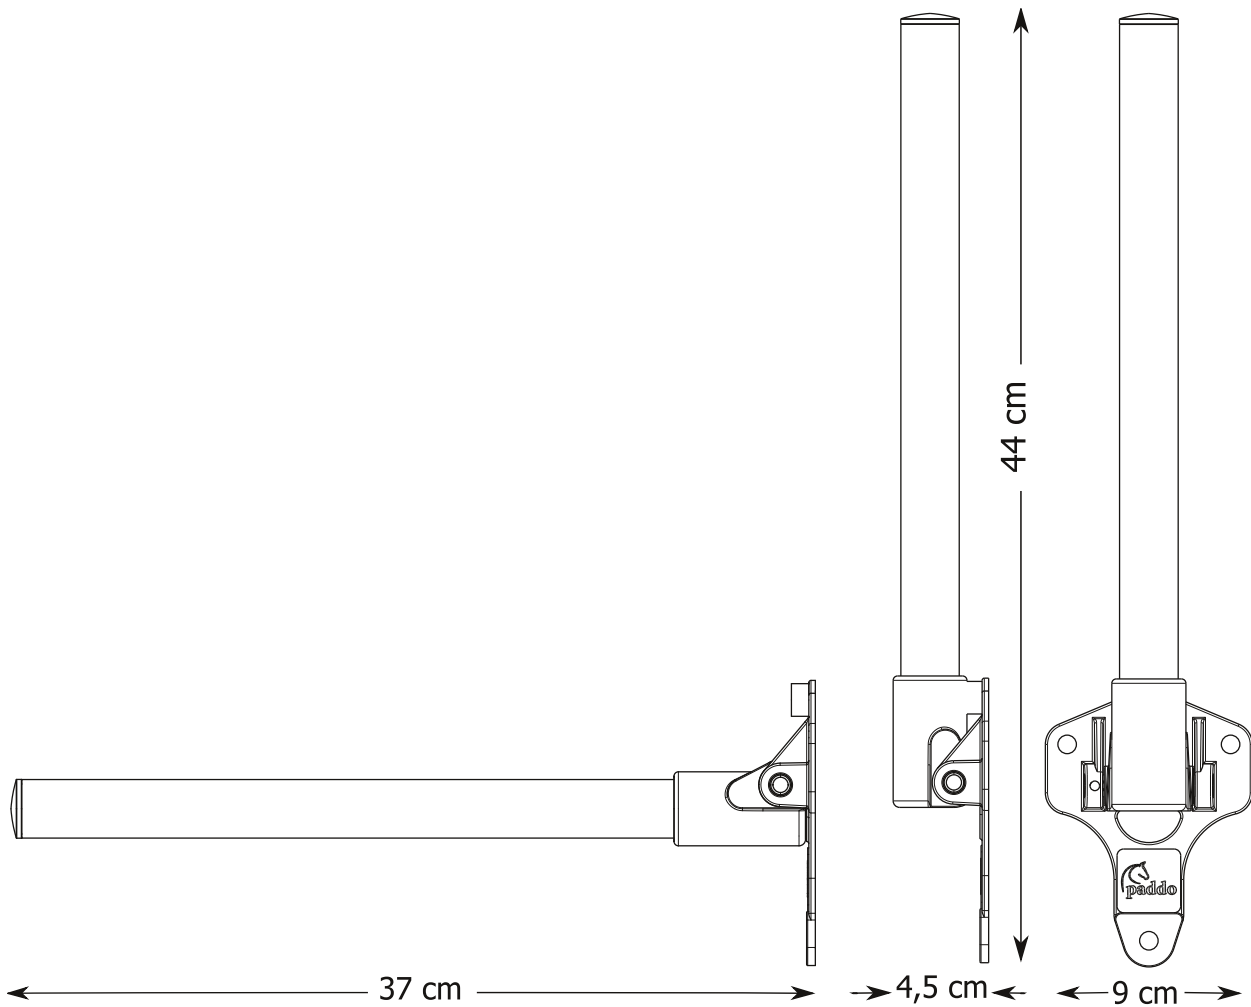

Productinformatie Opvouwbare zadelhouder

De veiligste en meest comfortabele manier om een rijzadel op de stalbaan te laten staan. Hij overtuigt door zijn eenvoudige bediening en staat voor veiligheid met zijn functionaliteit van de comfortautomaat, en dit niet in de stalgang.

Het stabiele en veilige product heeft een volwassen veertechniek die ervoor zorgt dat het zadelrek automatisch wordt geretourneerd. Om het zadel neer te zetten wordt het extra makkelijk te gebruiken zadelrek neergeklapt en wordt het zadel neergezet. Om het zadel te verwijderen, wordt het eenvoudigweg naar beneden getrokken en nu klapt het zadelrek automatisch terug in zijn oorspronkelijke positie. In deze uitvoering van roestvrij staal V2A kan het opvouwbare zadelrek op veel plaatsen in een rijtuigbak worden gebruikt.

PI-SHK-01

Productinformatie Opvouwbare zadelhouder

materiaal:

Gegoten roestvrij staal

Buis roestvrij staal V2A

Productlabel roestvrij staal V2A

Leveringsomvang:

1x opvouwbare zadelhouder