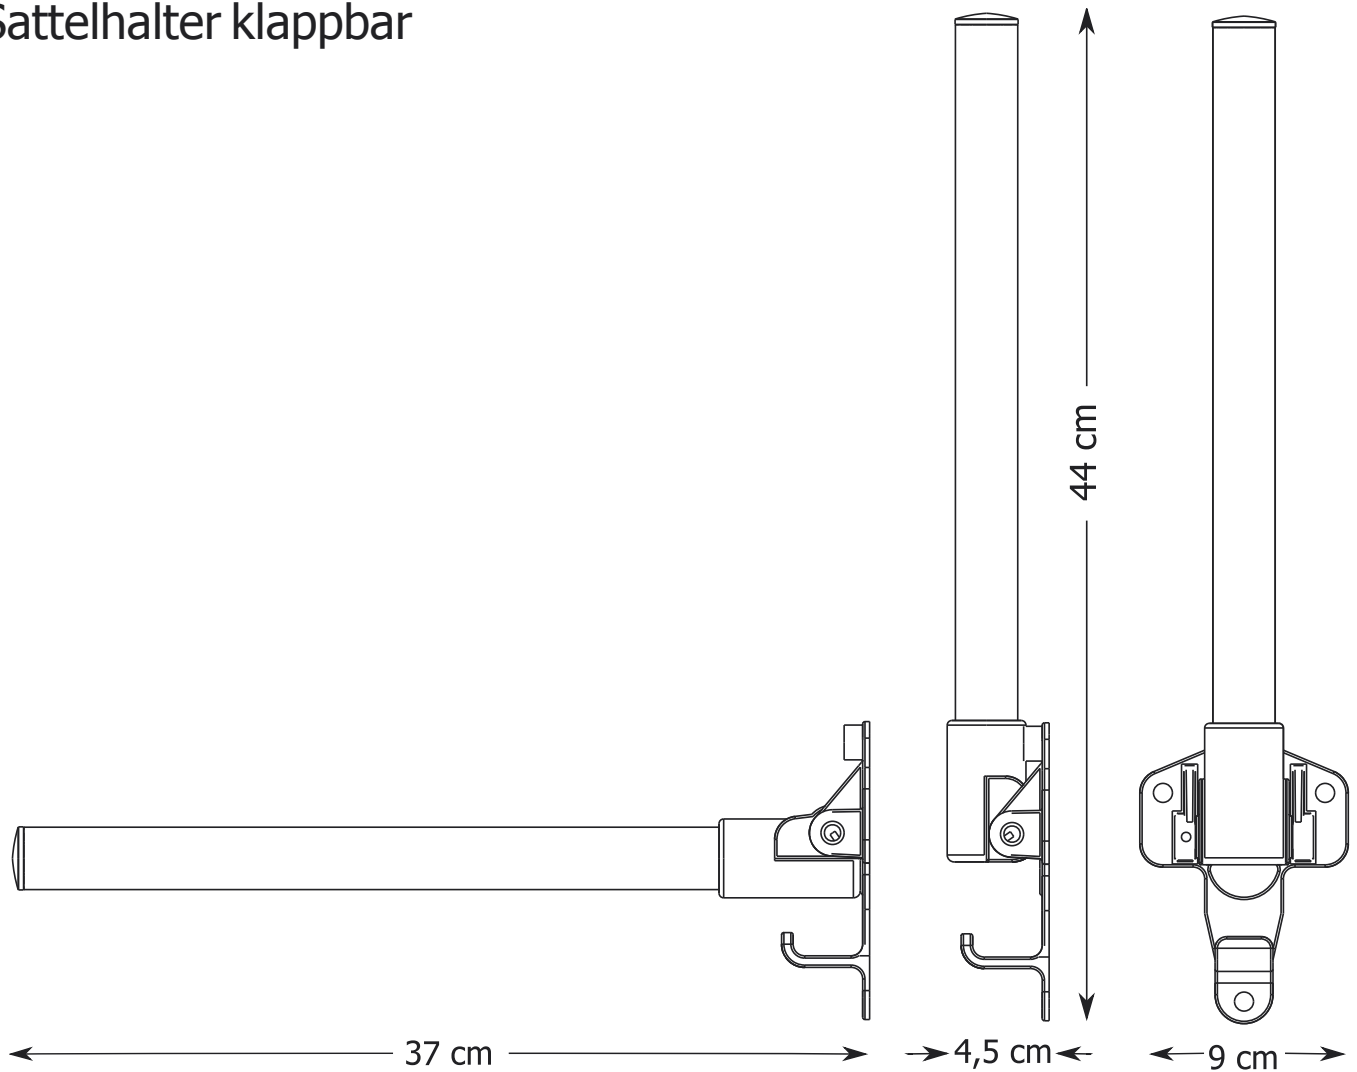

Produktinformation

Sattelhalter klappbar

Material:

Edelstahlguss
Rohr Edelstahl V2A
Produktschild Edelstahl V2A

Lieferumfang:

1x Sattelhalter klappbar

Zubehör:

Montagesätze für
Holzwände
Steinwände
Pferdeanhänger