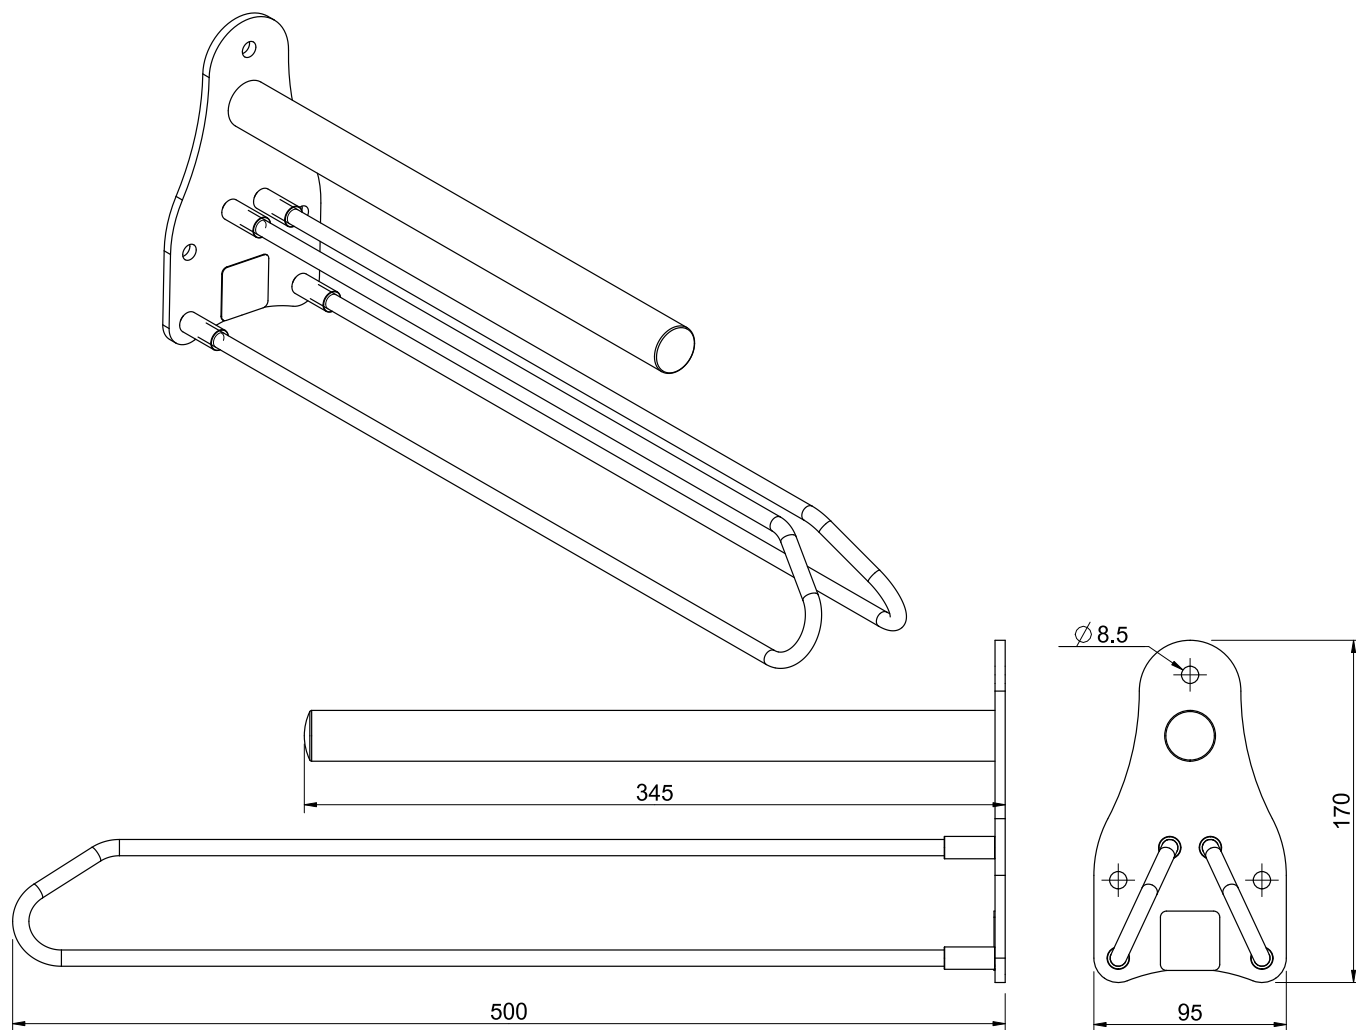

Produktinformation

Sattelhalter mit Klimazone

Material:

Grundplatte Edelstahl V2A

Rohre Edelstahl V2A

Produktschild Edelstahl V2A

Lieferumfang:

1x Sattelhalter

Zubehör:

Montagesätze für

Holzwände

Steinwände