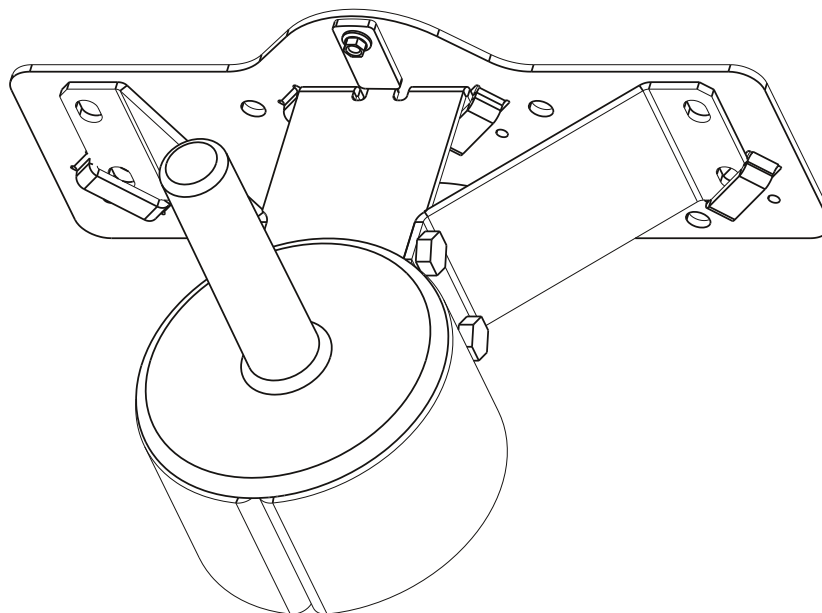

Produktinformation Lecksteinhalter

Material:
Edelstahl V2A

Lieferumfang:
1x Schnellhalterung

optionales Zubehör:
Montagesätze für
Holzwände und Steinwände