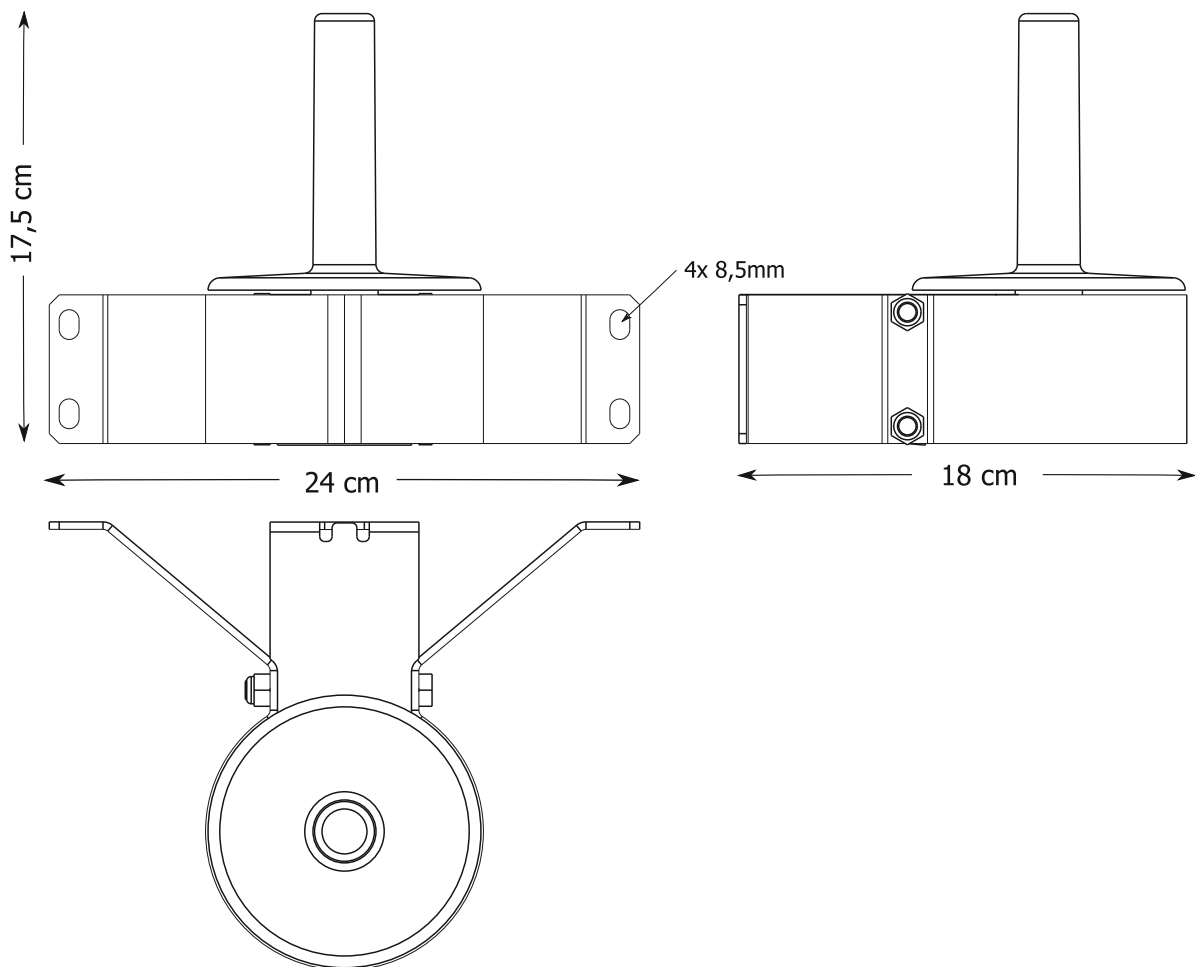

Produktinformation Lecksteinhalter

Dieser Halter für Mineral- oder Salzlecksteine ist besonders stabil ausgeführt, und verfügt über eine drehende Aufnahme, auf dem runde oder eckige Steine mit einem Aufnahmeloch aufgesteckt werden können. Mit der Bereitstellung des Lecksteines kann das Pferd selbst bestimmen, wieviel Salz oder Mineralien es zu sich nimmt. Durch die frei drehende grüne Aufnahme wird der Stein vom Pferd angestoßen und dreht sich so, dass alle Seiten des Steines optimal abgenutzt werden können.

Durch die offene Bauweise laufen Flüssigkeiten nicht an der Boxenwand, sondern tropfen direkt auf den Boxenboden herunter.

Eine einzigartige und besondere Kombination stellt der Halter in Verbindung mit der optional erhältlichen Schnellhalterung dar. Hiermit kann der Halter werkzeuglos und schnell angebracht und wieder abgenommen werden. Ideal für Pferdebetriebe, um den wechselnden Ansprüchen ihrer Einstaller gerecht werden zu können, kann bei vorhandener Schnellhalterung jeder Zeit der Halter umgehend angebracht werden. Weiterhin kann es bei besonderen baulichen Gegebenheiten erforderlich sein, daß der Halter abnehmbar ist. Somit ist dies die richtige Lösung für zahlreiche Situationen.

Produktinformation Lecksteinhalter

Material:

Träger Edelstahl V2A
Steinaufnahme PA6

Lieferumfang:

1x Lecksteinhalter

optionales Zubehör:

Schnellhalterung
Montagesätze für
Holzwände und Steinwände

Produktinformation Lecksteinhalter