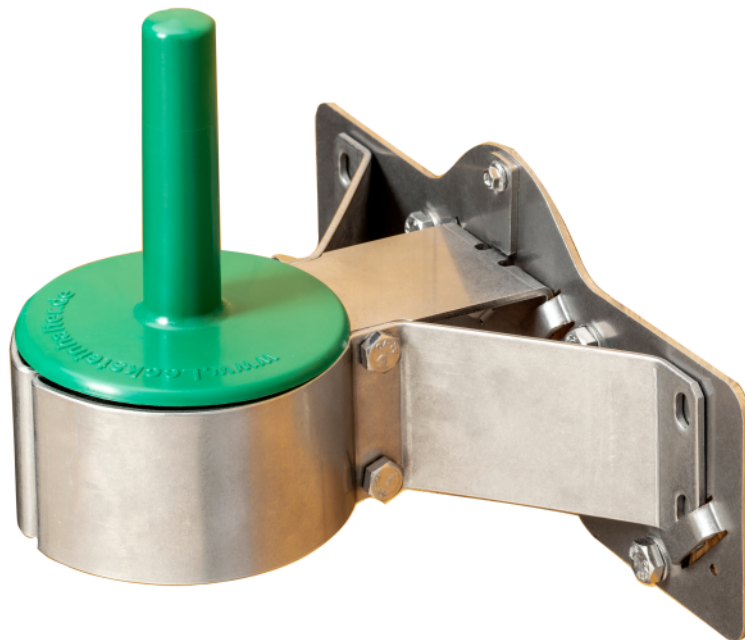

Produktinformation Lecksteinhalter

Dieser Halter für Mineral- oder Salzlecksteine ist besonders stabil ausgeführt, und verfügt über eine drehende Aufnahme, auf dem runde oder eckige Steine mit einem Aufnahmeloch aufgesteckt werden können. Mit der Bereitstellung des Lecksteines kann das Pferd selbst bestimmen, wieviel Salz oder Mineralien es zu sich nimmt. Durch die frei drehende grüne Aufnahme wird der Stein vom Pferd angestoßen und dreht sich so, dass alle Seiten des Steines optimal abgenutzt werden können.

Durch die offene Bauweise laufen Flüssigkeiten nicht an der Boxenwand, sondern tropfen direkt auf den Boxenboden herunter.

Eine einzigartige und besondere Kombination stellt der Halter in Verbindung mit der optional erhältlichen Schnellhalterung dar. Hiermit kann der Halter werkzeuglos und schnell angebracht und wieder abgenommen werden. Ideal für Pferdebetriebe, um den wechselnden Ansprüchen ihrer Einstaller gerecht werden zu können, kann bei vorhandener Schnellhalterung jeder Zeit der Halter umgehend angebracht werden.

Weiterhin kann es bei besonderen baulichen Gegebenheiten erforderlich sein, daß der Halter abnehmbar ist. Somit ist dies die richtige Lösung für zahlreiche Situationen.