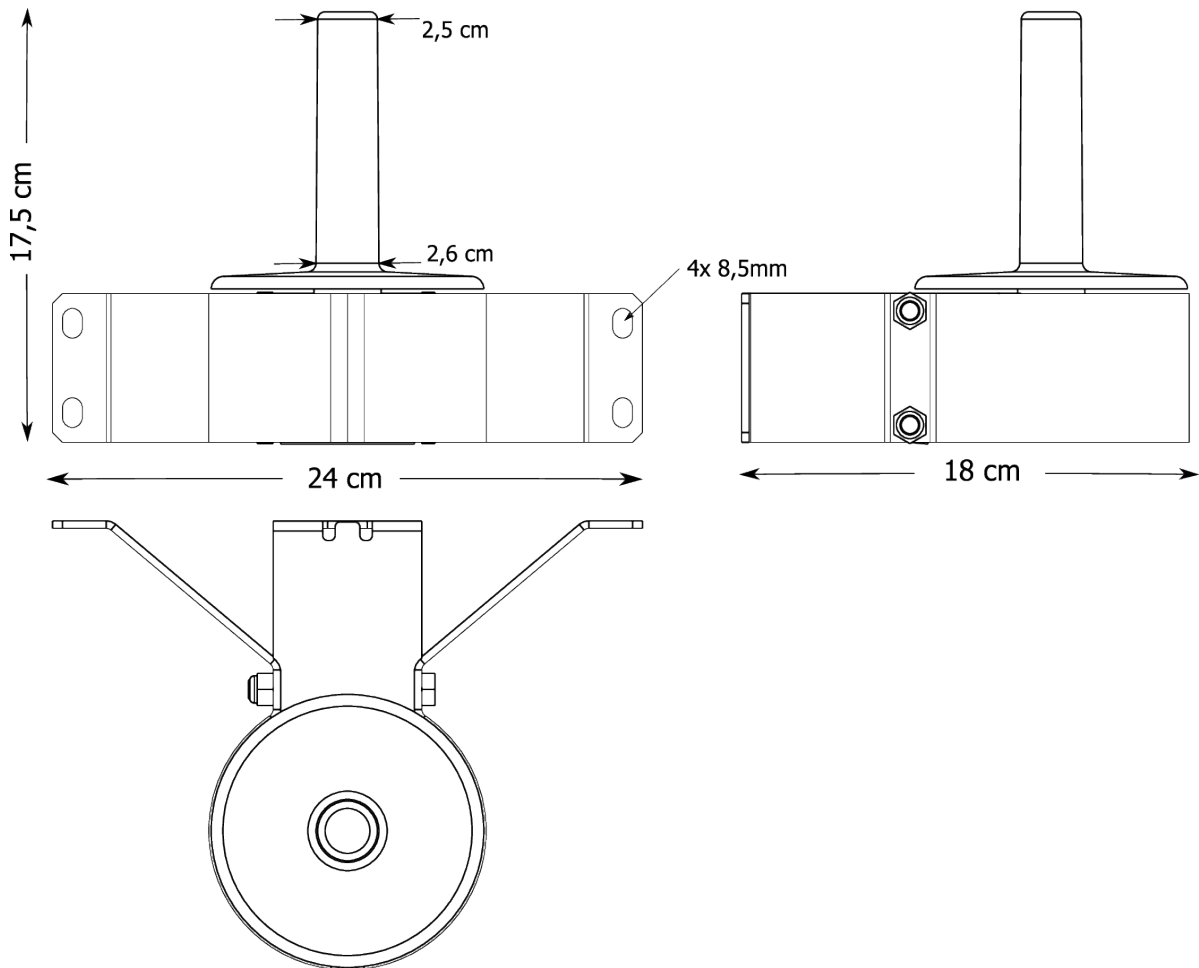

## Produktinformation Lecksteinhalter

Dieser Halter für Mineral- oder Salzlecksteine ist besonders stabil ausgeführt, und verfügt über eine drehende Aufnahme, auf dem runde oder eckige Steine mit einem Aufnahmeloch aufgesteckt werden können. Mit der Bereitstellung des Lecksteines kann das Pferd selbst bestimmen, wieviel Salz oder Mineralien es zu sich nimmt. Durch die frei drehende grüne Aufnahme wird der Stein vom Pferd angestoßen und dreht sich so, dass alle Seiten des Steines optimal abgenutzt werden können.

Durch die offene Bauweise laufen Flüssigkeiten nicht an der Boxenwand, sondern tropfen direkt auf den Boxenboden herunter.

Eine einzigartige und besondere Kombination stellt der Halter in Verbindung mit der optional erhältlichen Schnellhalterung dar. Hiermit kann der Halter werkzeuglos und schnell angebracht und wieder abgenommen werden. Ideal für Pferdebetriebe, um den wechselnden Ansprüchen ihrer Einstaller gerecht werden zu können, kann bei vorhandener Schnellhalterung jeder Zeit der Halter umgehend angebracht werden.

### Material:

Träger Edelstahl V2A  
Steinaufnahme PA6