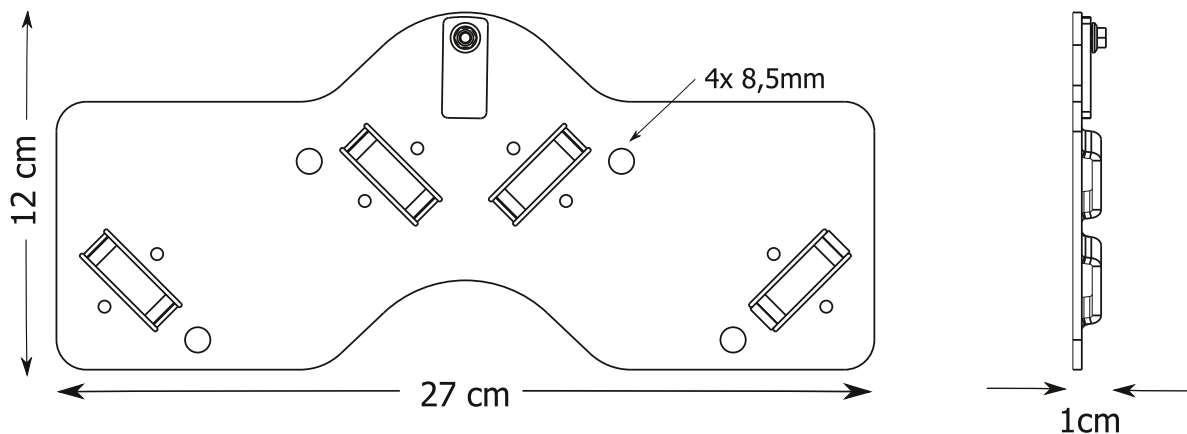

Durch die offene Bauweise laufen Flüssigkeiten nicht an der Boxenwand, sondern tropfen direkt auf den Boxenboden herunter.

Eine einzigartige und besondere Kombination stellt der Halter in Verbindung mit der optional erhältlichen Schnellhalterung dar. Hiermit kann der Halter werkzeuglos und schnell angebracht und wieder abgenommen werden. Ideal für Pferdebetriebe, um den wechselnden Ansprüchen ihrer Einstaller gerecht werden zu können, kann bei vorhandener Schnellhalterung jeder Zeit der Halter umgehend angebracht werden. Weiterhin kann es bei besonderen baulichen Gegebenheiten erforderlich sein, daß der Halter abnehmbar ist. Somit ist dies die richtige Lösung für zahlreiche Situationen.

Produktinformation Lecksteinhalter

Material:

Träger Edelstahl V2A
Steinaufnahme PA6

Lieferumfang:

1x Lecksteinhalter

optionales Zubehör:

Schnellhalterung
Montagesätze für
Holzwände und Steinwände

Produktinformation Lecksteinhalter