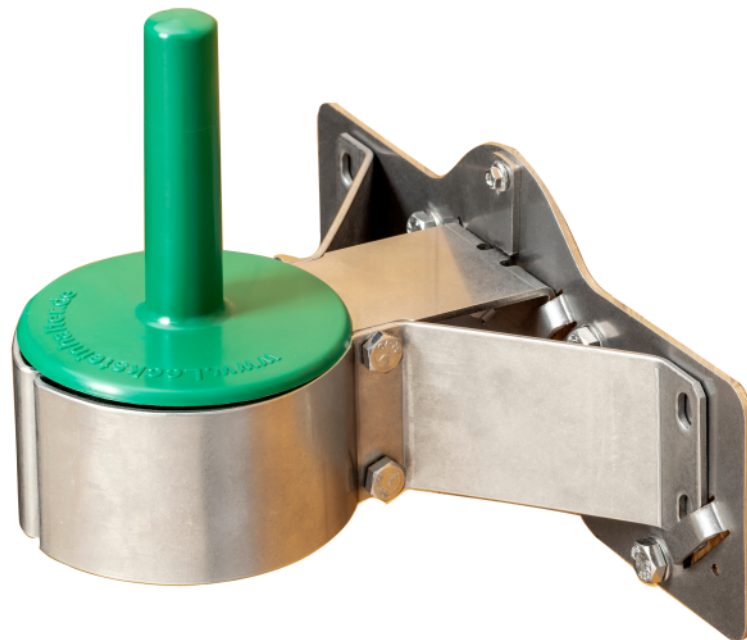

Produktinformation Lecksteinhalter

Dieser Halter für Mineral- oder Salzlecksteine ist besonders stabil ausgeführt, und verfügt über eine drehende Aufnahme, auf dem runde oder eckige Steine mit einem Aufnahmeloch aufgesteckt werden können. Mit der Bereitstellung des Lecksteines kann das Pferd selbst bestimmen, wieviel Salz oder Mineralien es zu sich nimmt. Durch die frei drehende grüne Aufnahme wird der Stein vom Pferd angestoßen und dreht sich so, dass alle Seiten des Steines optimal abgenutzt werden können.

Durch die offene Bauweise laufen Flüssigkeiten nicht an der Boxenwand, sondern tropfen direkt auf den Boxenboden herunter.

Eine einzigartige und besondere Kombination stellt der Halter in Verbindung mit der optional erhältlichen Schnellhalterung dar. Hiermit kann der Halter werkzeuglos und schnell angebracht und wieder abgenommen werden. Ideal für Pferdebetriebe, um den wechselnden Ansprüchen ihrer Einstaller gerecht werden zu können, kann bei vorhandener Schnellhalterung jeder Zeit der Halter umgehend angebracht werden. Weiterhin kann es bei besonderen baulichen Gegebenheiten erforderlich sein, daß der Halter abnehmbar ist. Somit ist dies die richtige Lösung für zahlreiche Situationen.

Produktinformation Lecksteinhalter

Material:

Träger Edelstahl V2A
Steinaufnahme PA6

Lieferumfang:

1x Lecksteinhalter

optionales Zubehör:

Schnellhalterung
Montagesätze für
Holzwände und Steinwände

Produktinformation Lecksteinhalter

Material:

Edelstahl V2A

Lieferumfang:

1x Schnellhalterung

optionales Zubehör:

Montagesätze für

Holzwände und Steinwände