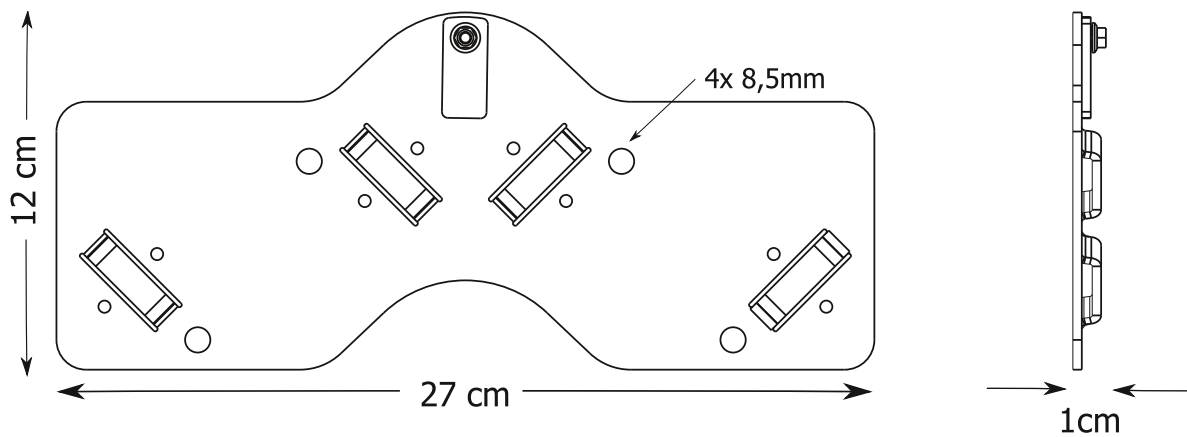

Produktinformation Lecksteinhalter

Material:
Edelstahl V2A

Lieferumfang:
1x Schnellhalterung

optionales Zubehör:
Montagesätze für
Holzwände und Steinwände